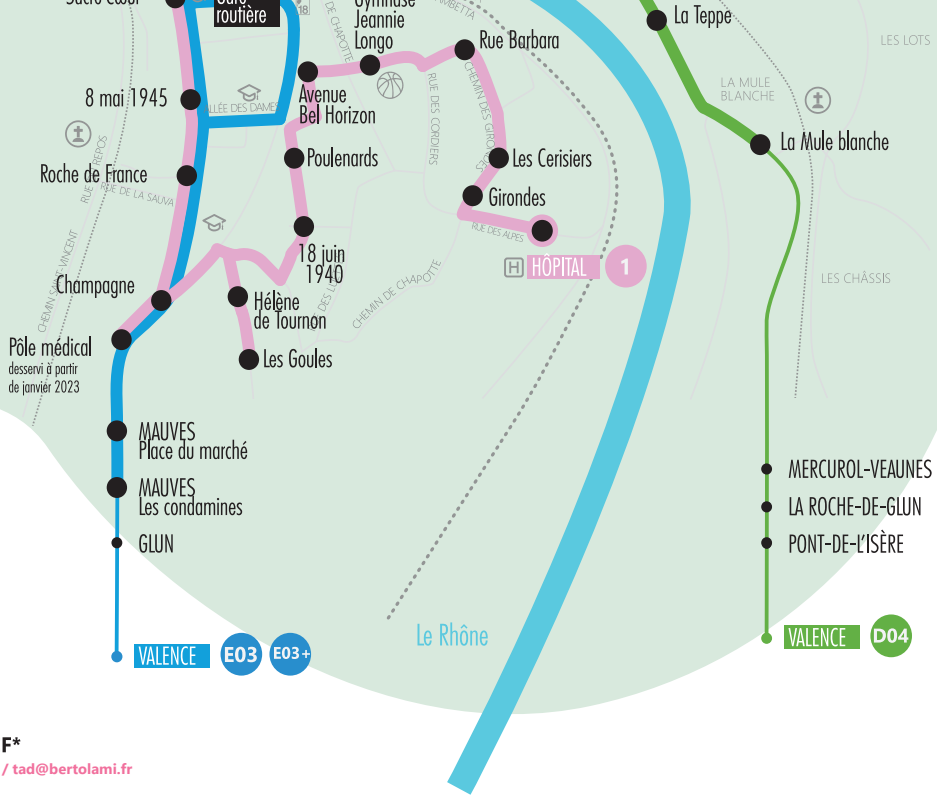

Tous vos trajets intra-Agglo à 1€

Les lignes ARCHE Agglo

- 1** **TOURNON • TAIN L'HERMITAGE**
- 11** **SAINT-FÉLICIEN • TOURNON • TAIN L'HERMITAGE SNCF***
*TAD : RÉSERVATION OBLIGATOIRE AU 04 28 70 79 75
- 15** **SAINT-DONAT • TAIN L'HERMITAGE SNCF***
*TAD : RÉSERVATION OBLIGATOIRE AU 04 75 45 21 88 / tad@bertolami.fr

Les cars régionaux

- E03** **E03+** **ANNONAY • TOURNON • VALENCE**
- D04** **TAIN L'HERMITAGE • VALENCE**
- E05** **SAINT-AGRÈVE • LAMASTRE • TOURNON**
- E07** **LAMASTRE • SAINT-FÉLICIEN • ANNONAY**
- D08** **SAINT-DONAT • VALENCE**
- D09** **SAINT-VALLIER • SAINT-DONAT • ROMANS**
- D10** **TOURNON • TAIN L'HERMITAGE • ROMANS**
- D12** **BEAUREPAIRE • ROMANS • LE GRAND-SERRE**
- D13** **CHANTEMERLE-LES-BLÉS • SAINT-DONAT • ROMANS**
- D14** **LE GRAND-SERRE • ROMANS**

Tournon-sur-Rhône

-  MAIRIE
-  OFFICE DE TOURISME
-  CIMETIÈRE
-  ÉTABLISSEMENT SCOLAIRE
-  ÉQUIPEMENT SPORTIF
-  ARRÊT DESSERVI DANS LES 2 SENS
-  ARRÊT DESSERVI DANS UN SENS

Les lignes ARCHE Agglo

1 TOURNON • TAIN L'HERMITAGE